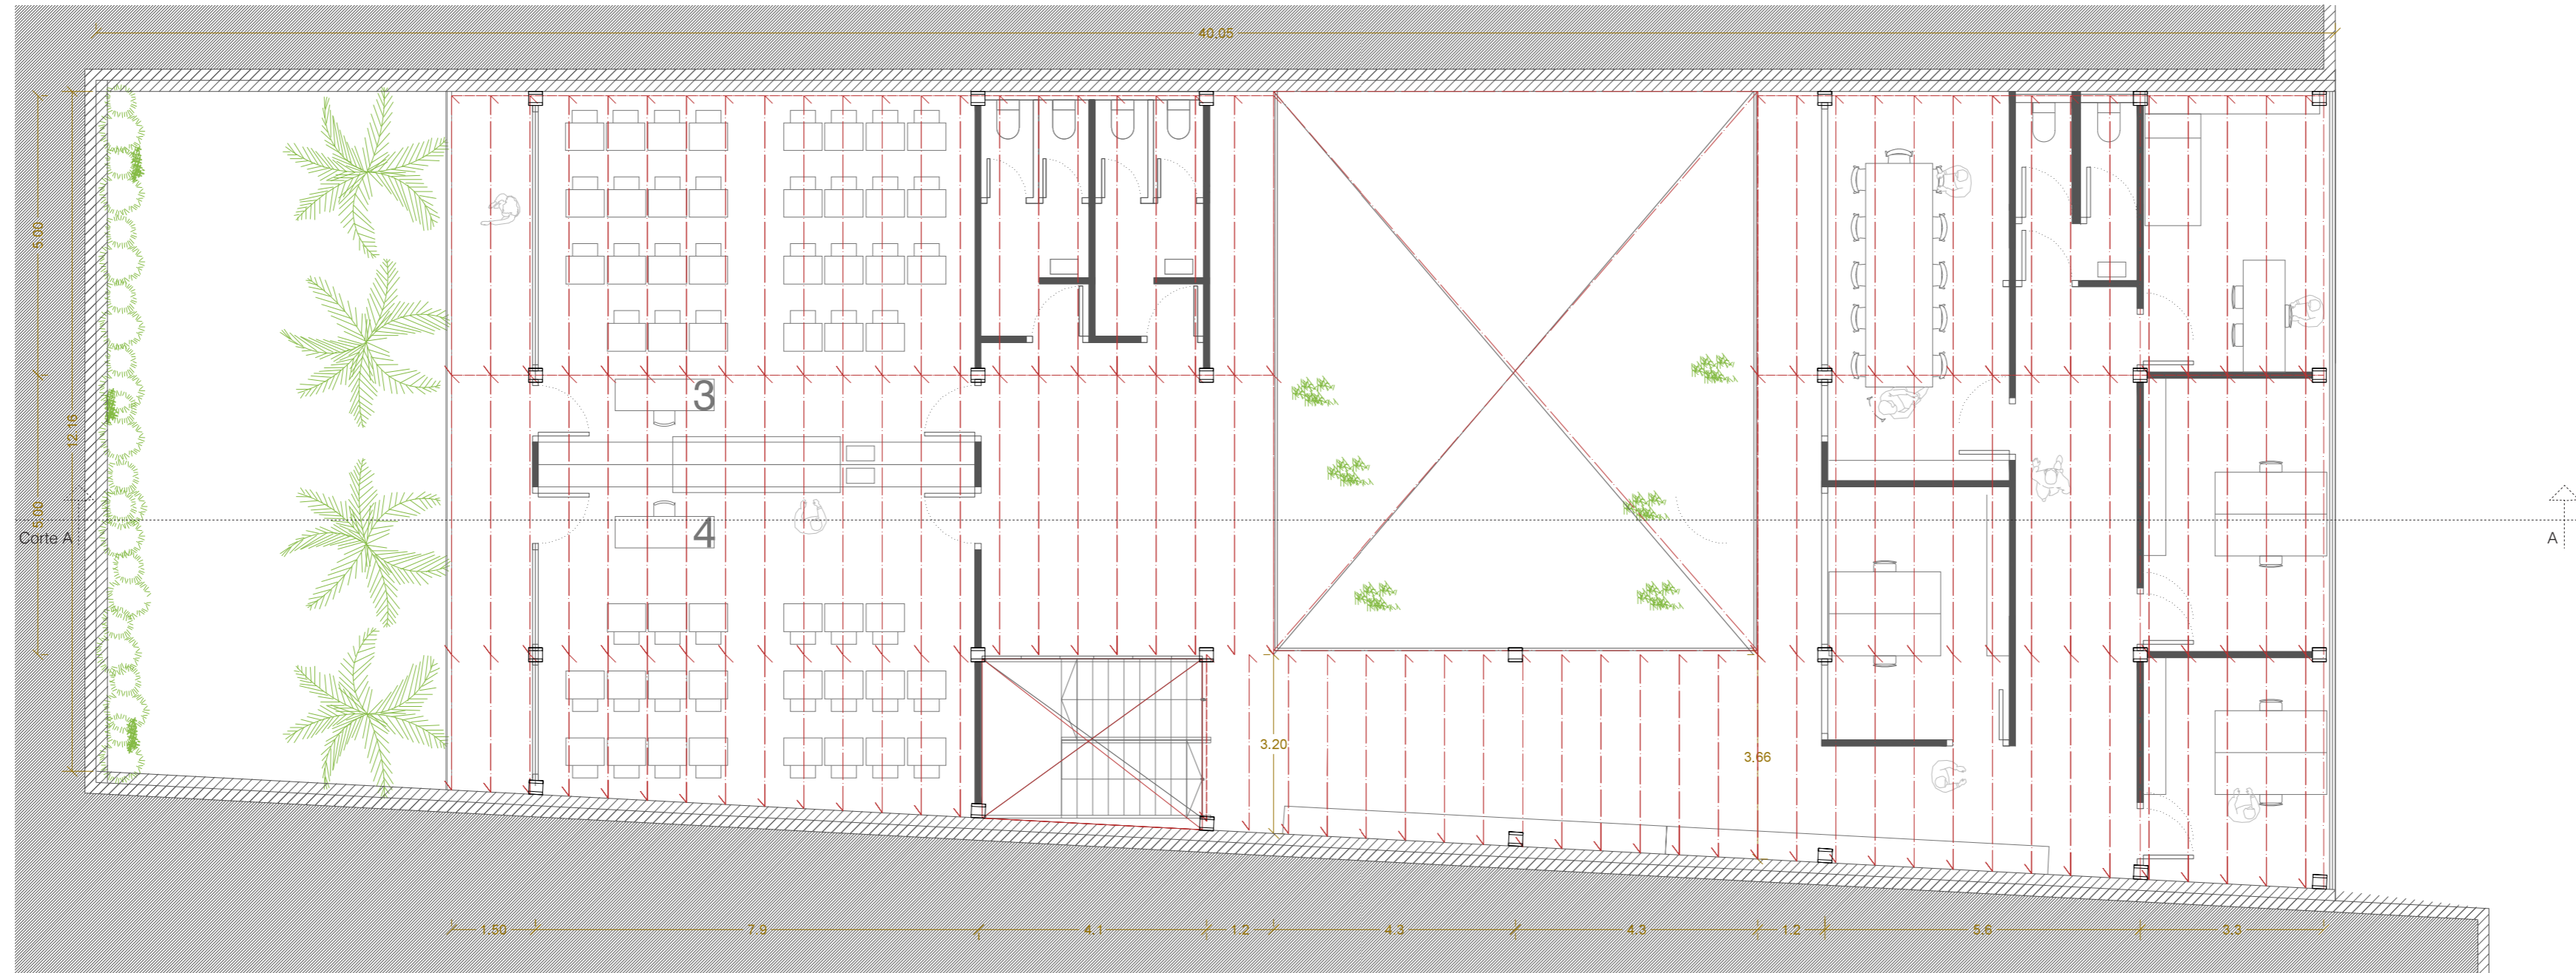

ESCUELA ALTERNATIVA
PARA
SAMARITANOS DE LA CALLE

FUNDACIÓN
ESCUELA PARA LA VIDA

Plano	Escala	Fecha
Estructura P1	1/100	16 Junio 2014

ESCUELA ALTERNATIVA
PARA
SAMARITANOS DE LA CALLE

FUNDACIÓN
ESCUELA PARA LA VIDA

Plano	Escala	Fecha
Estructura P2	1/100	7 Marzo 2014

ESCUELA ALTERNATIVA
PARA
SAMARITANOS DE LA CALLE

FUNDACIÓN
ESCUELA PARA LA VIDA

Plano	Escala	Fecha
Corte A-A'	1/100	7 Marzo 2014